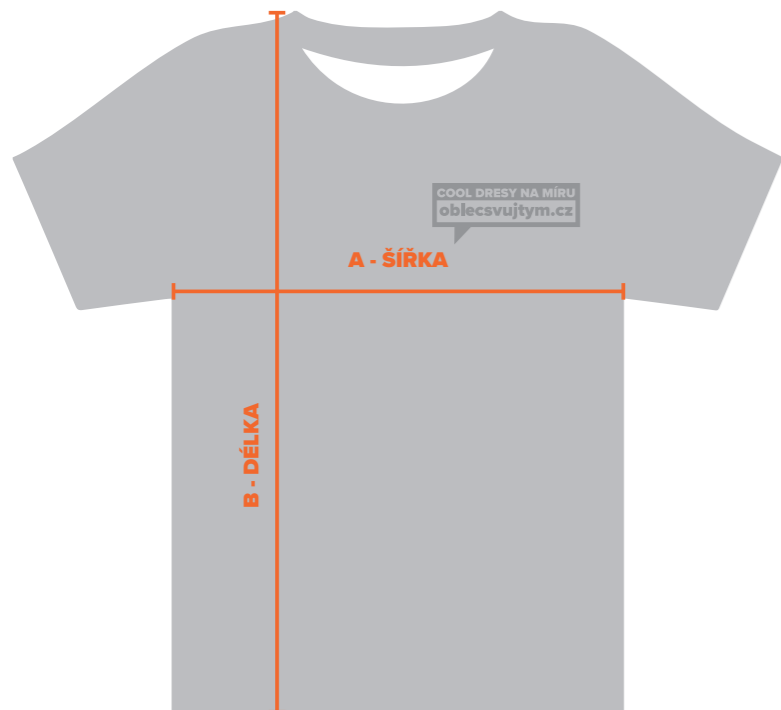

Velikostní tabulka dětská funkční trika

CHLAPCI	A - ŠÍŘKA	B - DÉLKA
170 (odpovídá dospělému S)	47	67
164	46	65
158	44	63
152	43	60
146	41	58
140	40	56

DÍVKY	A - ŠÍŘKA	B - DÉLKA
164 (odpovídá dospělému S)	45	62
158	43	60
152	42	58
146	41	56
140	40	54

DĚTI	A - ŠÍŘKA	B - DÉLKA
134	40	53
128	39	51
122	28	49
116	36	47
110	35	45
104	34	43

A - ŠÍŘKA PŘES PRSA V PODPAŽÍ
B - DÉLKA OD SPOJENÍ RAMENE A KRKU DOLŮ

COOL DRESY NA MÍRU
oblecsvujtym.cz